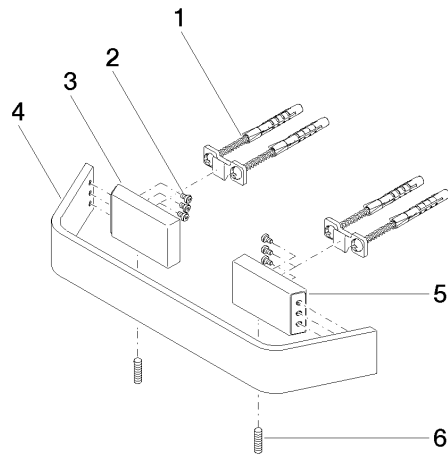

83 020 705

- Stichmaß 200 mm
- Breite 273 mm
- Höhe 35 mm
- Ausladung 70 mm

| | | |
|---|---------------------------------|---------------|
|  | Champagne (22kt Gold) | 83 020 705-47 |
|  | Chrom | 83 020 705-00 |
|  | Platin gebürstet | 83 020 705-06 |
|  | Dark Chrome | 83 020 705-19 |
|  | Champagne gebürstet (22kt Gold) | 83 020 705-46 |
|  | Dark Platinum gebürstet | 83 020 705-99 |

83 020 705

mm [inches]

83 020 705

Ersatzteile für die
anderen
Oberflächenvarianten
finden Sie hier:
Chrom

Ersatzteilstückliste

| Nr. | Artikelnummer | Benennung | Verbaumenge | Lieferzeit |
|-----|--------------------|------------------|-------------|------------|
| 1 | 05 17 20 758 00 90 | Befestigungssatz | 2 | 2 |
| 2 | 09 30 30 191 90 | Schraube | 6 | 2 |
| 3 | 08 17 70 500-47 | Halter | 1 | 60 |
| 4 | 08 17 70 552-47 | Stange | 1 | 60 |
| 5 | 08 17 70 501-47 | Halter | 1 | 60 |
| 6 | 04 31 11 113 00 90 | Stift | 1 | 2 |